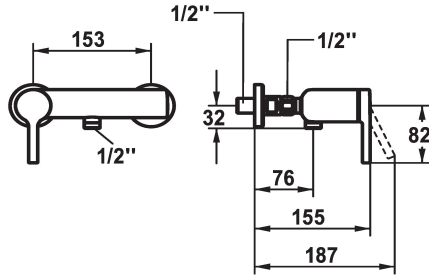

KWC AVA 2.0 Mitigeur à levier - Douche

Modell-Linie: AVA 2.0 | 21.462.310.000
Douches | Douches manuelles

KWC-No.

125122
chromeline, AD 153, sans douchette et flexible

125123
chromeline, AD 153, sans raccords, sans douchette et flexible

- avec technique à disques céramique
- réglage de débit et de température continu
- limitation de température
* Raccords avec pointeaux d'arrêt 1/2" x 1/2" L 40

Données techniques

Sortie de douchette: Débit

Montage mural

Type de robinet

01

Dimension de la hauteur

30

Groupe de bruit pour la robinetterie

2

Label énergétique

C

Connexion mesure

153

Matériau

Laiton