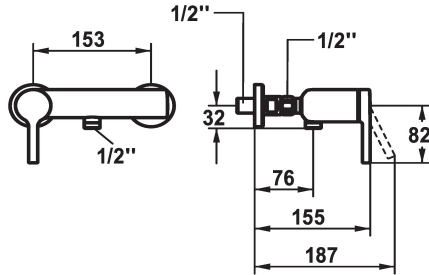

KWC AVA 2.0 Eengreepsmengkraan

Modell-Linie: AVA 2.0 | 21.462.310.000
Douches | Handdouches

KWC-No.

125122

125123

doucheset

zonder douche en slang

ohne_Raccords

zonder douche en slang

- TouchProtect - mengkraanromp wordt niet heet
- Beveiligd tegen terugstroming
- KWC patroon M 35 OP

- met keramische-schijventechniek
- debiet en temperatuur traploos instelbaar
- temperatuurbegrenzing
- Wandaansluitingen 1/2" x 1/2", afsluitbaar L 40

Technical Data

Vaatdouche uitloop: doorstroomhoeveelheid

13 l/min (3 bar)

doucheset

zonder douche en slang

Handling

frontaal bediend

Kleurcode

chromeline

Installation_type

Wandmontage

Faucet_typ

01

Hoogteafmeting

30

G_Acoustic group

2

EnergyLabelCH

C

Connection measure

153

Materiaal

Messing