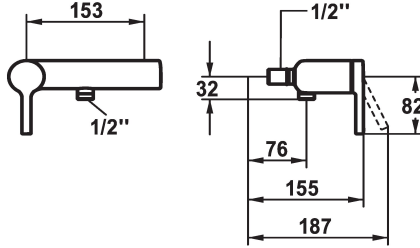

## KWC AVA 2.0 Hebelmischer - Dusche

Modell-Linie: AVA 2.0 | 21.462.010.0000G  
Duscharmaturen | Konventionelle Dusche

### KWC-Nr.

**125121**  
chromeline, AD 153, mit Brause und Schlauch

**125122**  
chromeline, AD 153, ohne Brause und Schlauch

**125123**  
chromeline, AD 153, ohne Wandanschlüsse, ohne Brause und Schlauch

frontbedient

Farbcode

chromeline

Installationsart

Wandmontage

Armaturtyp

Hebelmischer

Mass Höhe