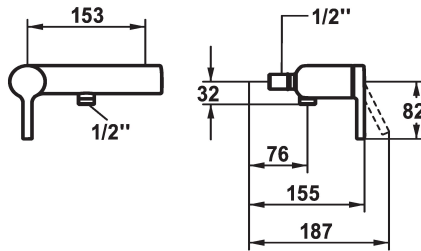

## KWC AVA 2.0 Mitigeur à levier - Douche

Modell-Linie: AVA 2.0 | 21.462.010.0000G  
Douches | Douches manuelles

### KWC-No.

**125121**  
chromeline, AD 153, avec douchette et flexible

**125122**  
chromeline, AD 153, sans douchette et flexible

**125123**  
chromeline, AD 153, sans raccords, sans douchette et flexible

### Données techniques

Sortie de douchette: Débit

13 l/min (3 bar)

Raccord

sans raccords

garniture de douche

sans douchette, flexible

Commande

20

Groupe de bruit pour la robinetterie

2

Label énergétique

C

Connexion mesure

153

Matière