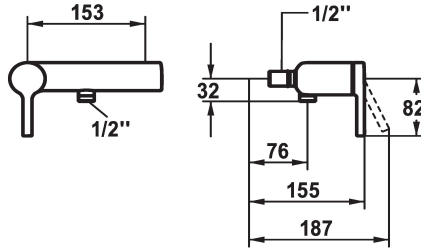

KWC AVA 2.0 Mitigeur à levier - Douche

Modell-Linie: AVA 2.0 | 21.462.010.0000G
Douches | Douches manuelles

KWC-No.

125122
chromeline, AD 153, sans douchette et flexible

125123
chromeline, AD 153, sans raccords, sans douchette et flexible

* TouchProtect - protection contre les brûlures grâce au principe de la double coque
* Anti-refoulement intégré
* KWC cartouche M 35 OP

garniture de douche

sans douchette, flexible

sans raccords

sans douchette, flexible

- avec technique à disques céramique
- réglage de débit et de température continu
- limitation de température

Données techniques

Sortie de douchette: Débit

13 l/min (3 bar)

Raccord

sans raccords

garniture de douche

01

Dimension de la hauteur

20

Groupe de bruit pour la robinetterie

2

Label énergétique

C

Connexion mesure