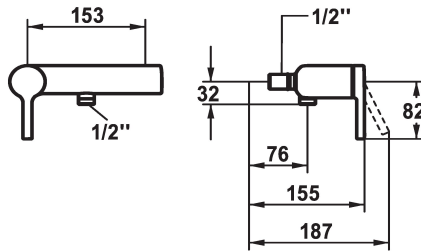

KWC AVA 2.0 Miscelatore a leva - Doccia

Modell-Linie: AVA 2.0 | 21.462.010.0000G
Rubinetterie per doccia | Rubinetterie monocomando per doccia

KWC-No.

125121
chromeline, AD 153, con doccia e flessibile

125122
chromeline, AD 153, senza doccia e flessibile

125123
chromeline, AD 153, sans raccords, sans douchette et flexible

set doccia

con doccia, tubo

senza doccia, tubo

senza raccordi senza doccia, tubo

- * TouchProtect - protezione dalle scottature grazie al sistema a intercapedine
- * Con sicurezza antiriflusso
- * KWC cartuccia M 35 OP

- con tecnica a dischi in ceramica
- regolazione continua della portata e della temperatura
- limitazione della temperatura

Dati tecnici

Uscita doccia: Portata

13 l/min (3 bar)

Raccordo

senza raccordi

set doccia

Hebelmischer

Dimensioni in altezza

20

Uscita doccia: Classe di rumorosità

II

Etichetta energetica

C

Connection measure