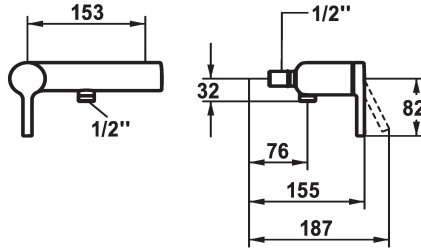

## KWC AVA 2.0 Miscelatore a leva - Doccia

Modell-Linie: AVA 2.0 | 21.462.010.0000G  
Rubinetterie per doccia | Rubinetterie monocomando per doccia

### KWC-No.

**125122**  
chromeline, AD 153, senza doccia e flessibile

**125123**  
cchromeline, AD 153, sans raccords, sans douchette et flexible

- \* TouchProtect - protezione dalle scottature grazie al sistema a intercapedine
- \* Con sicurezza antiriflusso
- \* KWC cartuccia M 35 OP

### Dati tecnici

Uscita doccia: Portata

13 l/min (3 bar)

Raccordo

senza raccordi

set doccia

senza doccia, tubo

Operazione

azionamento frontale

Codice colore

chromeline

Tipo di installazione

Installazione a parete

Tipo di rubinetto

Hebelmischer

Dimensioni in altezza