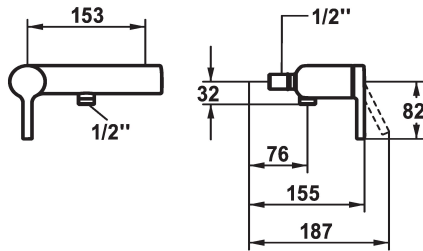

KWC AVA 2.0 Eengreepsmengkraan

Modell-Linie: AVA 2.0 | 21.462.010.0000G
Douches | Handdouches

KWC-No.

125122

125123

doucheset

zonder douche en slang

ohne_Raccords

zonder douche en slang

- * TouchProtect - mengkraanromp wordt niet heet
- * Beveiligd tegen terugstroming
- * KWC patroon M 35 OP

- met keramische-schijventechniek
- debiet en temperatuur traploos instelbaar
- temperatuurbegrenzing

Technical Data

Vaatdouche uitloop: doorstroomhoeveelheid

13 l/min (3 bar)

schroefverbindingen

ohne_Raccords

doucheset

zonder douche en slang

Bediening