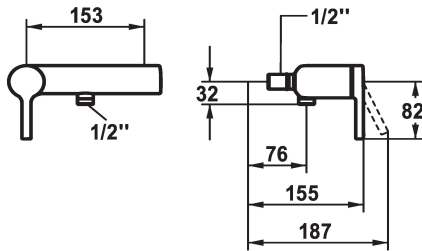

KWC AVA 2.0 Eengreepsmengkraan

Modell-Linie: AVA 2.0 | 21.462.010.0000G
Douches | Handdouches

KWC-No.

125122

125123

doucheset

zonder douche en slang

ohne_Raccords

zonder douche en slang

- * TouchProtect - mengkraanromp wordt niet heet
- * Beveiligd tegen terugstroming
- * KWC patroon M 35 OP

- met keramische-schijventechniek
- debiet en temperatuur traploos instelbaar
- temperatuurbegrenzing

Technical Data

Vaatdouche uitloop: doorstroomhoeveelheid

13 l/min (3 bar)

Connection

ohne_Raccords

doucheset

zonder douche en slang

Handling