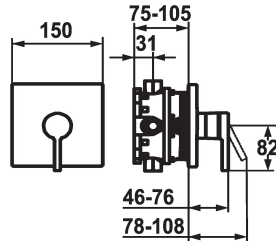

KWC AVA 2.0 Fertigmontageset - Hebelmischer - Dusche

Modell-Linie: AVA 2.0 | 21.464.500.000
Duscharmaturen | Konventionelle Dusche

KWC-Nr.

125126
chromeline, Fertigmontageset

- * Fertigmontageset mit Funktionseinheit
- * Abgang oben oder unten
- * KWC Steuerpatrone M 35 H
- mit Keramikscheibentechnik
- Auslaufmenge und Temperatur stufenlos einstellbar
- * Lieferumfang:
- Mischereinheit, Hebel, Kappe, Hülse, Abdeckplatte,

- Rosettenträger
- Schraubenlose Befestigung der Abdeckplatte
- * Separat bestellen:
- Unterputz-Einheit KWC BLUEBOX®
- 1/2", ohne Vorabspernung, 39.999.900.931
- 3/4" (1/2"), mit Vorabspernung, 39.999.910.931

Technische Daten

Durchflussmenge	19 l/min (3 bar)
Durchmesser	150 x 150
Bedienung	frontbedient
Farbcode	chromeline
Installationsart	Wandmontage
Armaturtyp	Armatur
Armaturengeräuschgruppe	yes
Unterputz	FM-Set
Energie Etikette	C
Material	Messing