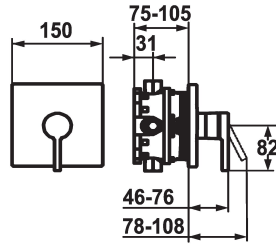

KWC AVA 2.0 Embellecedor con unidad funcional

Modell-Linie: AVA 2.0 | 21.464.500.000
Duchas | Duchas convencionales

KWC-No.

125126
chromeline, Trim kit

- * Embellecedor con unidad funcional
- * Salida para bañera ó ducha
- * KWC cartucho M 35 H
- con tecnología de discos cerámicos
- caudal y temperatura regulables
- * Volumen de entrega:

- Unidad mezcladora, mando, casquillo, florón, fijación florón
- Fijación siin tornillos
- * Pedir por separado:
- Unidad empotrable KWC BLUEBOX®
- ½", sin prebloqueo, 39.999.900.931
- ¾" (½"), con prebloqueo, 39.999.910.931

Datos técnicos

Caudal
Diámetro
Operación
Código de color
Tipo de instalación
Tipo de grifo
Grupo de ruido
Unidad de empotrar
Etiqueta energética
Material

19 l/min (3 bar)
150x150
accionamiento frontal
chromeline
Montaje a pared
01
yes
FM-Set
C
Latón

KWC AVA 2.0 Embellecedor con unidad funcional

Modell-Linie: AVA 2.0 | 21.464.500.000
Duchas | Duchas convencionales

Z.537.595

Z.537.953

Z.537.593

537594
Z.537.594

BLUEBOX Alargador de roseta 15 mm
redondo

537600
Z.537.600
