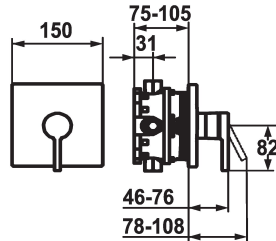

KWC AVA 2.0

Set de finition - Mitigeur à levier - Douche

Modell-Linie: AVA 2.0 | 21.464.500.000
Douches | Douches manuelles

KWC-No.

125126
chromeline, Set de finition

- * Kit de finition avec unité fonctionnelle
- * Sortie au-dessus ou en dessous
- * KWC cartouche M 35 H
- avec technique à disques céramique
- réglage de débit et de température continu
- * Livraison:

- Mitigeur, levier, calotte, douille, plaque murale, porte-rosace
- Set de fixation du cache sans vis
- * À commander séparément:
- Unité de base KWC BLUEBOX®
- 1/2", sans fermeture, 39.999.900.931
- 3/4" (1/2"), avec fermeture, 39.999.910.931

Données techniques

Débit	19 l/min (3 bar)
Diamètre	150x150
Commande	commande frontale
Code couleur	chromeline
Type d'installation	Montage mural
Type de robinet	01
Groupe de bruit pour la robinetterie	yes
Unité de base	FM-Set
Label énergétique	C
Matière	Laiton

BLUEBOX Set d'alignement ±3.5°

537593
Z.537.593

BLUEBOX Rallonge de rosace 15 mm côté

537594
Z.537.594

BLUEBOX Rallonge de rosace 15 mm ronde

537600
Z.537.600