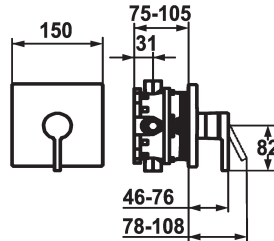

### KWC-No.

**125126**  
chromeline, Trim kit

- \* Afbouwdeel met decorset met functie-eenheid
- \* Uitloop boven of beneden
- \* KWC patroon M 35 H
- met keramische-schijventechniek
- debiet en temperatuur traploos instelbaar
- \* Levering:

- Mengkraan-eenheid, hendel, kap, huls, afdekplaat, rozetdrager
- Schroefloze bevestiging van de afdekplaat
- \* Apart bestellen:
- Inbouweenheid KWC BLUEBOX®
- 1/2", zonder afsluiting, 39.999.900.931
- 3/4" (1/2"), met afsluiting, 39.999.910.931

### Technical Data

Doorstroomhoeveelheid	19 l/min (3 bar)
Diameter	150x150
Handling	frontaal bediend
Kleurcode	chromeline
Installation_type	Wandmontage
Faucet_typ	01
G_Acoustic group	yes
Inbouwdeel	FM-Set
EnergyLabelCH	C
Materiaal	Messing