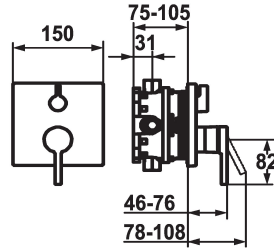

KWC AVA 2.0

Set de finition - Mitigeur à levier - Baignoire

Modell-Linie: AVA 2.0 | 20.464.500.000

Douches | Robinetteries de baignoire

KWC-No.

125128
chromeline, Set de finition

125130
chromeline, Set de finition, avec équipement de sûreté DIN EN 1717

- * Kit de finition avec unité fonctionnelle
- * Sortie au-dessus et en dessous
- * Poignée rotative pour inversion
- * KWC cartouche M 35 H
- avec technique à disques céramique
- réglage de débit et de température continu
- * Livraison:

Unité de base

FM-Set

Kit de finition, avec DIN EN 1717

- Mitigeur, levier, calotte, douille, plaque murale, porte-rosace, inverseur
- Set de fixation du cache sans vis
- * À commander séparément:
- Unité de base KWC BLUEBOX®
- 1/2", sans fermeture, 39.999.900.931
- 3/4" (1/2"), avec fermeture, 39.999.910.931

Données techniques

Débit
Diamètre
Commande
Code couleur
Type d'installation
Type de robinet
Groupe de bruit pour la robinetterie
Unité de base
Label énergétique
Matière
teamNumber
sanitasTroeschNumber

19 l/min (3 bar)
150x150
commande frontale
chromeline
Montage mural
01
yes
FM-Set
C
Laiton
725585.502
6113 212.501