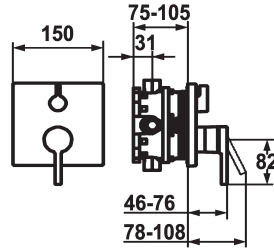

KWC AVA 2.0

Set de finition - Mitigeur à levier - Baignoire

Modell-Linie: AVA 2.0 | 20.464.500.000

Douches | Robinetteries de baignoire

KWC-No.

125128
chromeline, Set de finition

125130
chromeline, Set de finition, avec équipement de sûreté DIN EN 1717

- * Kit de finition avec unité fonctionnelle
- * Sortie au-dessus et en dessous
- * Poignée rotative pour inversion
- * KWC cartouche M 35 H
- avec technique à disques céramique
- réglage de débit et de température continu
- * Livraison:

Unité de base

FM-Set

Kit de finition, avec DIN EN 1717

- Mitigeur, levier, calotte, douille, plaque murale, porte-rosace, inverseur
- Set de fixation du cache sans vis
- * À commander séparément:
- Unité de base KWC BLUEBOX®
- 1/2", sans fermeture, 39.999.900.931
- 3/4" (1/2"), avec fermeture, 39.999.910.931

Données techniques

Débit	19 l/min (3 bar)
Diamètre	150x150
Commande	commande frontale
Code couleur	chromeline
Type d'installation	Montage mural
Type de robinet	01
Groupe de bruit pour la robinetterie	yes
Unité de base	FM-Set
Label énergétique	C
Matière	Laiton