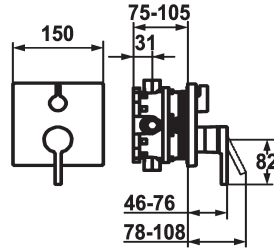

KWC AVA 2.0 Fertigmontageset - Hebelmischer - Wanne

Modell-Linie: AVA 2.0 | 20.464.510.000
Duscharmaturen | Wannenmischer

KWC-Nr.

125128
chromeline, Fertigmontageset

125130
chromeline, Fertigmontageset, mit Sicherungseinrichtung DIN EN 1717

- * Fertigmontageset mit Funktionseinheit
- * Abgang oben und unten
- * Drehgriff zur Umstellung
- * KWC Steuerpatrone M 35 H
- mit Keramikscheibentechnik
- Auslaufmenge und Temperatur stufenlos einstellbar
- * Lieferumfang:

Unterputz

FM-Set

FM-Set, mit SI DIN EN 1717

- Mischereinheit, Hebel, Kappe, Hülse, Abdeckplatte, Rosettenträger, Umstellung
- Schraubenlose Befestigung der Abdeckplatte
- * Separat bestellen:
- Unterputz-Einheit KWC BLUEBOX®
- 1/2", ohne Vorabspernung, 39.999.900.931
- 3/4" (1/2"), mit Vorabspernung, 39.999.910.931

Technische Daten

Durchflussmenge	19 l/min (3 bar)
Durchmesser	150 x 150
Bedienung	frontbedient
Farbcode	chromeline
Installationsart	Wandmontage
Armaturtyp	Hebelmischer
Armaturengeräuschgruppe	I
Unterputz	FM-Set, mit SI DIN EN 1717
Energie Etikette	C
Material	Messing