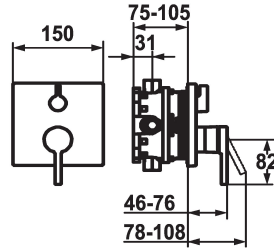

KWC AVA 2.0

Set de finition - Mitigeur à levier - Baignoire

Modell-Linie: AVA 2.0 | 20.464.510.000

Douches | Robinetteries de baignoire

KWC-No.

125128
chromeline, Set de finition

125130
chromeline, Set de finition, avec équipement de sûreté DIN EN 1717

- * Kit de finition avec unité fonctionnelle
- * Sortie au-dessus et en dessous
- * Poignée rotative pour inversion
- * KWC cartouche M 35 H
- avec technique à disques céramique
- réglage de débit et de température continu
- * Livraison:

Unité de base

FM-Set

Kit de finition, avec DIN EN 1717

- Mitigeur, levier, calotte, douille, plaque murale, porte-rosace, inverseur
- Set de fixation du cache sans vis
- * À commander séparément:
- Unité de base KWC BLUEBOX®
- 1/2", sans fermeture, 39.999.900.931
- 3/4" (1/2"), avec fermeture, 39.999.910.931

Données techniques

Débit	19 l/min (3 bar)
Diamètre	150x150
Commande	commande frontale
Code couleur	chromeline
Type d'installation	Montage mural
Type de robinet	Hebelmischer
Groupe de bruit pour la robinetterie	l
Unité de base	Kit de finition, avec DIN EN 1717
Label énergétique	C
Matière	Laiton