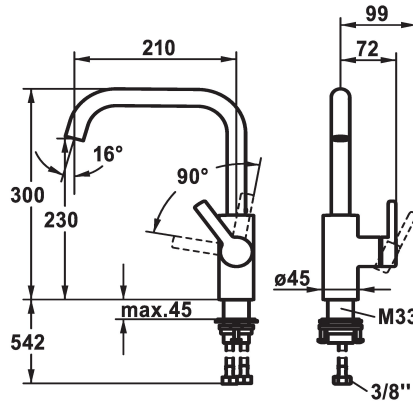

KWC LUNA E

Hebelmischer - Küche

Modell-Linie: LUNA E | 10.441.013.000FL
Armaturen | Manuelle Armaturen

KWC-Nr.

125131
ganzchrom, A 210, flexible Anschlusschläuche

125132
matt black, A 210, flexible Anschlusschläuche

Farbcode

chromeline

matt black

- * Hebelmischer
- * Positionierung des Hebels nur rechts möglich
- Sicherheit für Kinder: Kaltwasser bei Hebelposition vorne
- * Abstand Wand zu Mitte Tischbohrung min. 25 mm
- * SwivelStop - Schwenkauslauf 360°, begrenzt auf 150°
- Neoperl® Caché®
- * KWC Steuerpatrone M 35 S

- mit Keramikscheibentechnik
- Auslaufmenge und Temperatur stufenlos einstellbar
- * Flexible Anschlusschläuche 3/8"
- * QuickInstallation - Befestigung mit Gewindestutzen M33 x 1.5 mit Feststellschrauben
- Tischbohrung ø35 mm

Technische Daten

Auslaufmenge	12 l/min (3 bar)
Anschluss	Flexible Anschlusschläuche
Auslauf	schwenkbar
Bedienung	seitenbedient
Farbcode	chromeline
Installationsart	Standmontage
Armaturtyp	Hebelmischer
Mass Höhe	300
Armaturengeräuschgruppe	I
Ausladung A	A 210
Energie Etikette	B
Mass-Wasseraustritt	230
Material	Messing