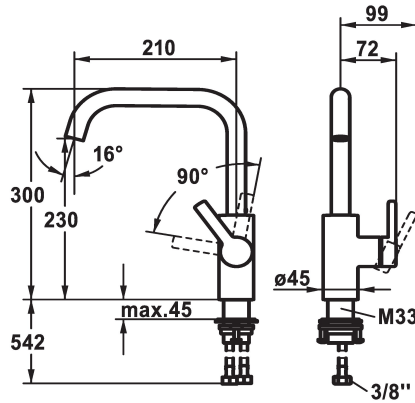

KWC LUNA E Monomando - Cocina

Modell-Linie: LUNA E | 10.441.013.000FL
Griferías de lavabo | Grifo para lavabo

KWC-No.

125131
chromeline, A210

125132
matt black, A210

Código de color

chromeline

matt black

- * Monomando
- * Posicionamiento de palanca sólo a la derecha
- seguridad para los niños: posición de agua fría hacia delante (mando a la derecha)
- * Distancia mínima de la pared al centro del taladro min. 25 mm
- * SwivelStop - caño orientable 360°, limitado a 150°
- Neoperl® Caché®

- * KWC cartucho M 35 S
- con tecnología de discos cerámicos
- caudal y temperatura regulables
- * Tubos conexión flexibles 3/8"
- * QuickInstallation - Fijación mediante conexión roscada con tornillos de fijación
- * Medida orificios ø35 mm

Datos técnicos

Caudal de salida

12 l/min (3 bar)

Racors

tubos de conexión flexibles

caño

freno rodillo

Operación