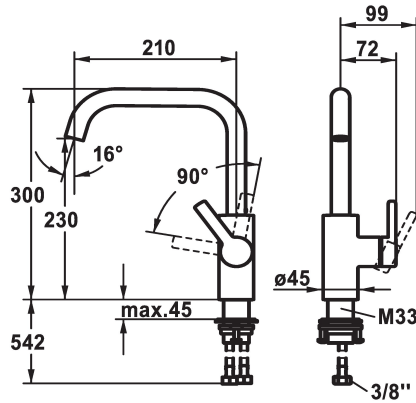

KWC LUNA E Mitigeur à levier - Cuisine

Modell-Linie: LUNA E | 10.441.013.000FL
Robinetteries | Robinets à monocommande

KWC-No.

125131
chromeline, A210

125132
matt black, A210

Code couleur

chromeline

matt black

- * Mitigeur à levier
- * Position du levier possible à droite uniquement
- sécurité pour les enfants: eau froide en position avant
- * Distance mur au centre du perçage dans table min. 25 mm
- * SwivelStop - bec orientable 360°, limitable à 150°
- Neoperl® Caché®
- * KWC cartouche M 35 S

- avec technique à disques céramique
- réglage de débit et de température continu
- * Raccordements flexibles 3/8"
- * QuickInstallation - Fixation à l'aide de raccords filetés avec vis de blocage
- Perçage utile ø35 mm

Données techniques

Débit	12 l/min (3 bar)
Raccord	tuyaux de raccordement flexibles
goulot	orientable
Commande	commande latérale
Code couleur	chromeline
Type d'installation	montage vertical
Type de robinet	Hebelmischer
Dimension de la hauteur	300
Groupe de bruit pour la robinetterie	I
Projection A	A210
Label énergétique	B
Dimension de la sortie d'eau	230
Matière	Laiton