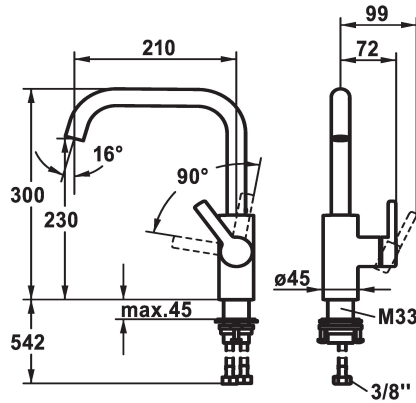

KWC LUNA E Miscelatore a leva

Modell-Linie: LUNA E | 10.441.013.000FL
Rubinetterie per bagni | Rubinetterie monocomando

KWC-No.

125131
chromeline, A210

125132
matt black, A210

Codice colore

chromeline

matt black

- Miscelatore a leva
- Posizione della leva possibile solo a destra
- protezione per i bambini: posizione leva "acqua fredda" avanti
- distanza tra la parete e il centro del foro del lavabo min. 25 mm
- SwivelStop - bocca orientabile 360°, limitabile a 150°
- Neoperl® Caché®
- KWC cartuccia M 35 S

- con tecnica a dischi in ceramica
- regolazione continua della portata e della temperatura
- Tubi flessibili di collegamento da 3/8"
- QuickInstallation - Fissaggio tramite raccordo filettato con viti di arresto
- Foratura ø35 mm

Dati tecnici

Portata	12 l/min (3 bar)
Raccordo	tubi di collegamento flessibili
bocca	orientabile
Operazione	azionamento laterale
Codice colore	chromeline
Tipo di installazione	montaggio fisso
Tipo di rubinetto	Hebelmischer
Dimensioni in altezza	300
Classe di rumorosità	I
Proiezione A	A210
Etichetta energetica	B
Dimensioni uscita acqua	230
Materiale	Ottone

Portata	12 l/min (3 bar)
Raccordo	tubi di collegamento flessibili
bocca	orientabile
Operazione	azionamento laterale
Codice colore	chromeline
Tipo di installazione	montaggio fisso
Tipo di rubinetto	Hebelmischer
Dimensioni in altezza	300
Classe di rumorosità	I
Proiezione A	A210
Etichetta energetica	B
Dimensioni uscita acqua	230
Materiale	Ottone

Pezzi di ricambio