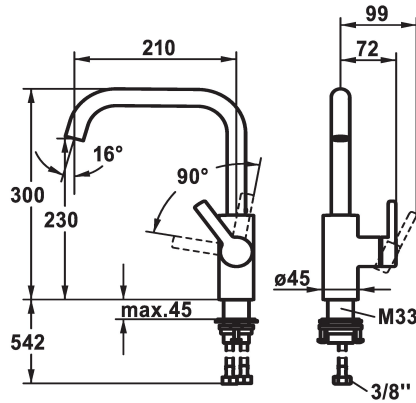

KWC LUNA E Eengreepsmengkraan - Keuken

Modell-Linie: LUNA E | 10.441.013.000FL
Kranen | Eengreepkranen

KWC-No.

125131
chromeline, A210

125132
matt black, A210

Kleurcode

chromeline

matt black

- * Eengreepsmengkraan
- * Positionering van de hendel alleen rechts mogelijk
- Veiligheid voor kinderen: koud water bij hendelpositie naar voren
- * afstand wand tot hart tafelboring min. 25 mm
- * SwivelStop - draaibare uitloop 360°, te begrenzen tot 150°
- Neoperl® Caché®
- * KWC patroon M 35 S

- met keramische-schijventechniek
- debiet en temperatuur traploos instelbaar
- * Flexibele aansluitlangen 3/8"
- * QuickInstallation - Bevestiging met draadfitting met borgschroeven
- * Tafelboring ø35 mm

Technical Data

Doorstroomhoeveelheid

12 l/min (3 bar)

schroefverbindingen

flexibele aansluitlangen

uitloop

draaibaar

Bediening