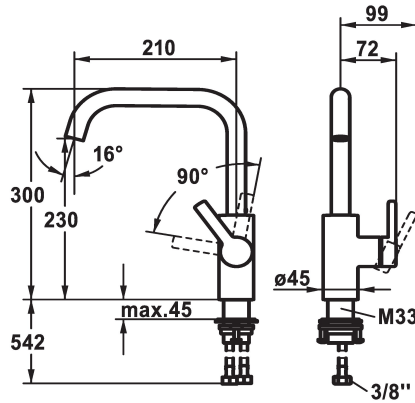

KWC LUNA E Monomando - Cocina

Modell-Linie: LUNA E | 10.441.013.176FL
Griferías de lavabo | Grifo para lavabo

KWC-No.

125131
chromeline, A210

125132
matt black, A210

Código de color

chromeline

matt black

- * Monomando
- * Posicionamiento de palanca sólo a la derecha
- seguridad para los niños: posición de agua fría hacia delante (mando a la derecha)
- * Distancia mínima de la pared al centro del taladro min. 25 mm
- * SwivelStop - caño orientable 360°, limitado a 150°
- Neoperl® Caché®

- * KWC cartucho M 35 S
- con tecnología de discos cerámicos
- caudal y temperatura regulables
- * Tubos conexión flexibles 3/8"
- * QuickInstallation - Fijación mediante conexión roscada con tornillos de fijación
- * Medida orificios ø35 mm

Datos técnicos

Caudal de salida

12 l/min (3 bar)

Racors

tubos de conexión flexibles

caño

freno rodillo

Operación