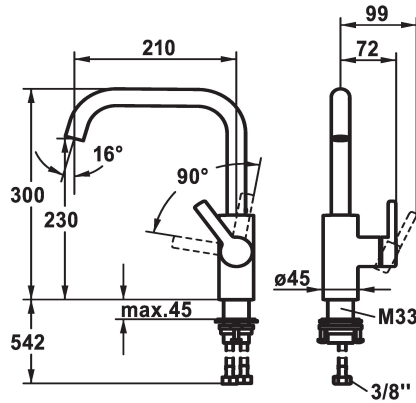

## KWC LUNA E Mitigeur à levier - Cuisine

Modell-Linie: LUNA E | 10.441.013.176FL  
Robinetteries | Robinets à monocommande

### Code couleur

chromeline

matt black

- \* Mitigeur à levier
- \* Position du levier possible à droite uniquement
- sécurité pour les enfants: eau froide en position avant
- \* Distance mur au centre du perçage dans table min. 25 mm
- \* SwivelStop - bec orientable 360°, limitable à 150°
- Neoperl® Caché®
- \* KWC cartouche M 35 S

- avec technique à disques céramique
- réglage de débit et de température continu
- \* Raccordements flexibles 3/8"
- \* QuickInstallation - Fixation à l'aide de raccords filetés avec vis de blocage
- Perçage utile ø35 mm

### Données techniques

Débit	12 l/min (3 bar)
Raccord	tuyaux de raccordement flexibles
goulot	orientable
Commande	commande latérale
Code couleur	matt black
Type d'installation	montage vertical
Type de robinet	Hebelmischer
Dimension de la hauteur	300
Groupe de bruit pour la robinetterie	I
Projection A	A210
Label énergétique	B
Dimension de la sortie d'eau	230
Matière	Laiton