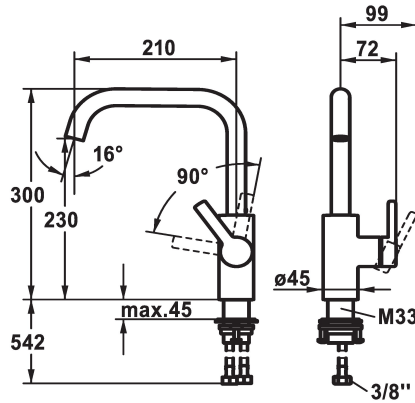

KWC LUNA E Mitigeur à levier - Cuisine

Modell-Linie: LUNA E | 10.441.013.176FL
Robinetteries | Robinets à monocommande

KWC-No.

125131
chromeline, A210

125132
matt black, A210

Code couleur

chromeline

matt black

- * Mitigeur à levier
- * Position du levier possible à droite uniquement
- sécurité pour les enfants: eau froide en position avant
- * Distance mur au centre du perçage dans table min. 25 mm
- * SwivelStop - bec orientable 360°, limitable à 150°
- Neoperl® Caché®
- * KWC cartouche M 35 S

- avec technique à disques céramique
- réglage de débit et de température continu
- * Raccordements flexibles 3/8"
- * QuickInstallation - Fixation à l'aide de raccords filetés avec vis de blocage
- Perçage utile ø35 mm

Données techniques

Débit	12 l/min (3 bar)
Raccord	tuyaux de raccordement flexibles
goulot	orientable
Commande	commande latérale
Code couleur	matt black
Type d'installation	montage vertical
Type de robinet	Hebelmischer
Dimension de la hauteur	300
Groupe de bruit pour la robinetterie	I
Projection A	A210
Label énergétique	B
Dimension de la sortie d'eau	230
Matière	Laiton