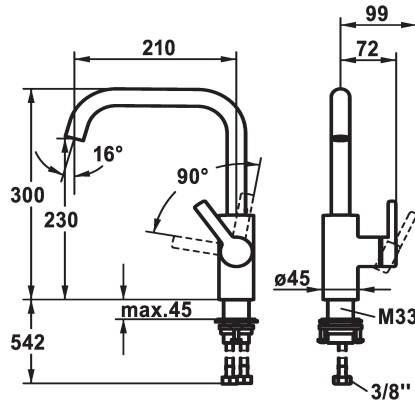

KWC LUNA E Miscelatore a leva

Modell-Linie: LUNA E | 10.441.013.176FL
Rubinetterie per bagni | Rubinetterie monocomando

KWC-No.

125131
chromeline, A210

125132
matt black, A210

Codice colore

chromeline

matt black

- Miscelatore a leva
- Posizione della leva possibile solo a destra
- protezione per i bambini: posizione leva "acqua fredda" avanti
- distanza tra la parete e il centro del foro del lavabo min. 25 mm
- SwivelStop - bocca orientabile 360°, limitabile a 150°
- Neoperl® Caché®
- KWC cartuccia M 35 S

- con tecnica a dischi in ceramica
- regolazione continua della portata e della temperatura
- Tubi flessibili di collegamento da 3/8"
- QuickInstallation - Fissaggio tramite raccordo filettato con viti di arresto
- Foratura ø35 mm

Dati tecnici

Portata	12 l/min (3 bar)
Raccordo	tubi di collegamento flessibili
bocca	orientabile
Operazione	azionamento laterale
Codice colore	matt black
Tipo di installazione	montaggio fisso
Tipo di rubinetto	Hebelmischer
Dimensioni in altezza	300
Classe di rumorosità	I
Proiezione A	A210
Etichetta energetica	B
Dimensioni uscita acqua	230
Materiale	Ottone

Portata	12 l/min (3 bar)
Raccordo	tubi di collegamento flessibili
bocca	orientabile
Operazione	azionamento laterale
Codice colore	matt black
Tipo di installazione	montaggio fisso
Tipo di rubinetto	Hebelmischer
Dimensioni in altezza	300
Classe di rumorosità	I
Proiezione A	A210
Etichetta energetica	B
Dimensioni uscita acqua	230
Materiale	Ottone

Pezzi di ricambio