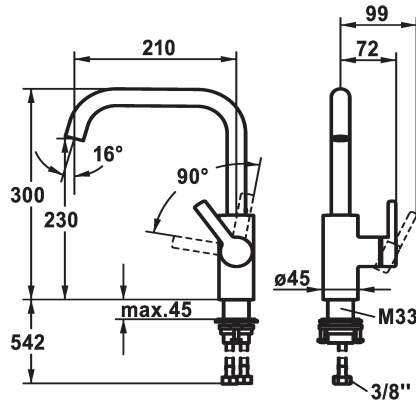

## KWC LUNA E Eengreepsmengkraan - Keuken

Modell-Linie: LUNA E | 10.441.013.176FL  
Kranen | Eengreepkranen

### Kleurcode

chromeline

matt black

- \* Eengreepsmengkraan
- \* Positionering van de hendel alleen rechts mogelijk
- Veiligheid voor kinderen: koud water bij hendelpositie naar voren
- \* afstand wand tot hart tafelboring min. 25 mm
- \* SwivelStop - draaibare uitloop 360°, te begrenzen tot 150°
- Neoperl® Caché®
- \* KWC patroon M 35 S

- met keramische-schijventechniek
- debiet en temperatuur traploos instelbaar
- \* Flexibele aansluitlangen 3/8"
- \* QuickInstallation - Bevestiging met draadfitting met borgschroeven
- \* Tafelboring ø35 mm

### Technical Data

Doorstroomhoeveelheid

12 l/min (3 bar)

schroefverbindingen

flexibele aansluitlangen

uitloop

draaibaar

Bediening