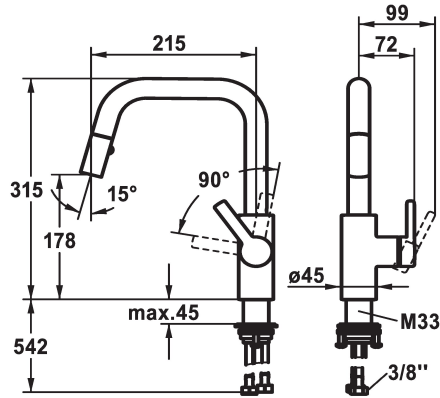

KWC LUNA E

Hebelmischer - Küche

Modell-Linie: LUNA E | 10.441.004.000FL
Armaturen | Manuelle Armaturen

KWC-Nr.

125133
ganzchrom, A 215, flexible Anschlusschläuche

125134
matt black, A 215, flexible Anschlusschläuche

Farbcode

chromeline

matt black

- * Hebelmischer
- * Positionierung des Hebels nur rechts möglich
- Sicherheit für Kinder: Kaltwasser bei Hebelposition vorne
- * Abstand Wand zu Mitte Tischbohrung min. 25 mm
- * TouchProtect - Schutz vor Verbrennungen durch Zweischalenprinzip
- * Ausziehbare Umstellbrause
- Neoperl® Cascade®
- PowerClean - Siebstrahlmodus, mit Rückstellautomatik
- bis 400 mm ausziehbar
- schwarzer Gewebeschlauch

- QuickConnect - Einfaches Schlauchstecksystem
- * SwivelStop - Schlauchdurchführung, schwenkbar 360°, begrenzt auf 150°
- * KWC Steuerpatrone M 35 S
- mit Keramikscheibentechnik
- Auslaufmenge und Temperatur stufenlos einstellbar
- * Flexible Anschlusschläuche 3/8"
- * QuickInstallation - Befestigung mit Gewindestutzen M33 x 1.5 mit Feststellschrauben
- Tischbohrung ø35 mm

Technische Daten

Auslaufmenge Siebstrahl

8 l/min (3 bar)

Auslaufmenge Normalstahl

8 l/min (3 bar)

Anschluss

Flexible Anschlusschläuche

Auslauf