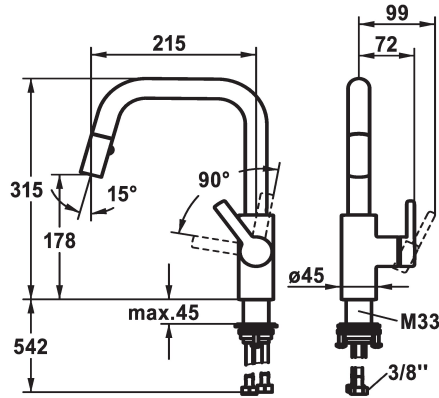

KWC LUNA E

Monomando - Cocina

Modell-Linie: LUNA E | 10.441.004.000FL

Griferías de lavabo | Grifo para lavabo

KWC-No.

125133

chromeline, A215

125134

matt black, A215

Código de color

chromeline

matt black

* Monomando

* Posicionamiento de palanca sólo a la derecha

- seguridad para los niños: posición de agua fría hacia delante (mando a la derecha)

* Distancia mínima de la pared al centro del taladro min. 25 mm

* SwivelStop - guía tubo flexible, orientable 360°, limitado a 150°

* KWC cartucho M 35 S

- con tecnología de discos cerámicos

- caudal y temperatura regulables

* Tubos conexión flexibles 3/8"

* QuickInstallation - Fijación mediante conexión roscada con

tuercas de fijación

* Medida orificios ø35 mm

Datos técnicos

Caudal de salida chorro suave

8 l/min (3 bar)

Caudal de salida chorro normal

8 l/min (3 bar)

Racors