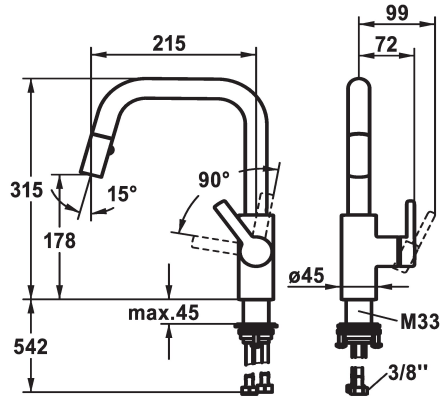

KWC LUNA E Mitigeur à levier - Cuisine

Modell-Linie: LUNA E | 10.441.004.000FL
Robinetteries | Robinets à monocommande

KWC-No.

125133
chromeline, A215

125134
matt black, A215

Code couleur

chromeline

matt black

- Mitigeur à levier
- Position du levier possible à droite uniquement
- sécurité pour les enfants: eau froide en position avant
- Distance mur au centre du perçage dans table min. 25 mm
- TouchProtect - protection contre les brûlures grâce au principe de la double coque
- Douchette inversible extensible
- Neoperl® Cascade®
- PowerClean - mode jet pluie, avec rappel automatique
- extensible jusqu'à 400 mm

- gaine tissu noire
- QuickConnect - Système simple de raccord de flexible
- SwivelStop - guide flexible orientable 360°, limitable à 150°
- KWC cartouche M 35 S
- avec technique à disques céramique
- réglage de débit et de température continu
- Raccordements flexibles 3/8"
- QuickInstallation - Fixation à l'aide de raccords filetés avec vis de blocage
- Perçage utile ø35 mm

Données techniques

Débit jet pluie

8 l/min (3 bar)

Débit jet normal

8 l/min (3 bar)

Raccord

tuyaux de raccordement flexibles

goulot

orientable

Commande

commande latérale

Douchette de cuisine

Douchette extractible

Code couleur

chromeline

Type d'installation

montage vertical

Type de robinet

Hebelmischer

Dimension de la hauteur

315

Groupe de bruit pour la robinetterie

l

Projection A

A215

Label énergétique

A

Dimension de la sortie d'eau

178

Matière

Laiton

Pièces de rechange