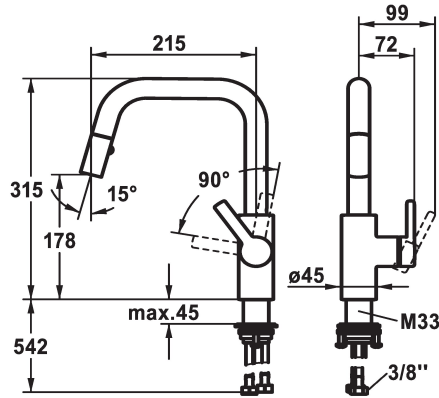

KWC LUNA E Mitigeur à levier - Cuisine

Modell-Linie: LUNA E | 10.441.004.000FL
Robinetteries | Robinets à monocommande

KWC-No.

125133
chromeline, A215

125134
matt black, A215

Code couleur

chromeline

matt black

- gaine tissu noire
- QuickConnect - Système simple de raccord de flexible
- * SwivelStop - guide flexible orientable 360°, limitable à 150°
- * KWC cartouche M 35 S
- avec technique à disques céramique
- réglage de débit et de température continu
- * Raccordements flexibles 3/8"
- * QuickInstallation - Fixation à l'aide de raccords filetés avec vis de blocage
- Perçage utile ø35 mm

montage vertical

Type de robinet

Hebelmischer

Dimension de la hauteur

315

Groupe de bruit pour la robinetterie

I

Projection A

A215

Label énergétique

A

Dimension de la sortie d'eau

178

Matière

Laiton

Pièces de rechange