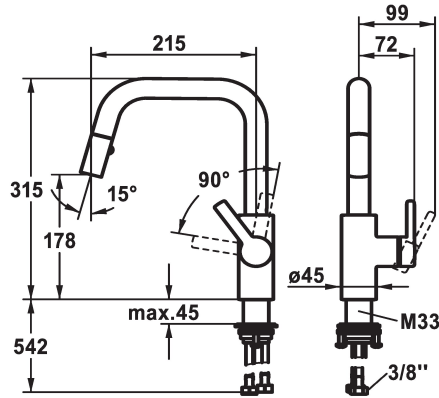

## KWC LUNA E Miscelatore a leva

Modell-Linie: LUNA E | 10.441.004.000FL  
Rubinetterie per bagni | Rubinetterie monocomando

### Codice colore

chromeline

matt black

- \* Miscelatore a leva
- \* Posizione della leva possibile solo a destra
- protezione per i bambini: posizione leva "acqua fredda" avanti
- \* distanza tra la parete e il centro del foro del lavabo min. 25 mm
- \* TouchProtect - protezione dalle scottature grazie al sistema a intercapedine
- \* Doccia con deviatore estraibile
- Neoperl® Cascade®
- PowerClean - getto a richiesta, con ritorno automatico
- estraibile fino a 400 mm
- tubo flessibile in tessuto nero

- QuickConnect - Semplice sistema di inserimento a tubo
- \* SwivelStop - passaggio tubo flessibile, orientabile 360°, limitabile a 150°
- \* KWC cartuccia M 35 S
- con tecnica a dischi in ceramica
- regolazione continua della portata e della temperatura
- \* Tubi flessibili di collegamento da 3/8"
- \* QuickInstallation - Fissaggio tramite raccordo filettato con viti di arresto
- \* Foratura ø35 mm

A215

Etichetta energetica

A

Dimensioni uscita acqua

178

Materiale

Ottone