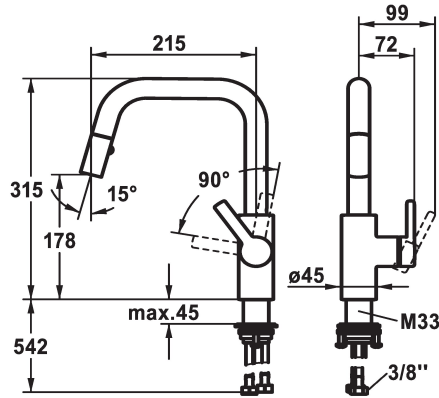

KWC LUNA E Eengreepsmengkraan - Keuken

Modell-Linie: LUNA E | 10.441.004.000FL
Kranen | Eengreepkranen

KWC-No.

125133
chromeline, A215

125134
matt black, A215

Kleurcode

chromeline

matt black

- Eengreepsmengkraan
- Positionering van de hendel alleen rechts mogelijk
- Veiligheid voor kinderen: koud water bij hendelpositie naar voren
- afstand wand tot hart tafelboring min. 25 mm
- TouchProtect - mengkraanromp wordt niet heet
- Uittrekbare vaardouche
- Neoperl® Cascade®
- PowerClean - automatische terugschakeling
- tot 400 mm uittrekbaar
- zwarte weefselslang

- QuickConnect - Eenvoudig slangkoppelingsysteem
- SwivelStop - slangdoorvoer, draaibaar 360°, te begrenzen tot 150°
- KWC patroon M 35 S
- met keramische-schijfentechniek
- debiet en temperatuur traploos instelbaar
- Flexibele aansluitslangen 3/8"
- QuickInstallation - Bevestiging met draadfitting met borgschroeven
- Tafelboring ø35 mm

Technical Data

Doorstroomhoeveelheid zeefstraal

8 l/min (3 bar)

Doorstroomhoeveelheid normale straal

8 l/min (3 bar)

schroefverbindingen

flexibele aansluitslangen

uitloop

draaibaar

Bediening

zijdelings bediend

Keukendouche

Uittrekbare vaardouche

Kleurcode

chromeline

Type installatie

staande montage

Kraan type

Hebelmischer

Hoogteafmeting

315

geluidsklasse

I

Projectie A

A215

Energielabel

A

Afmetingen wateruitlaat

178

Materiaal

Messing

Reserve onderdelen