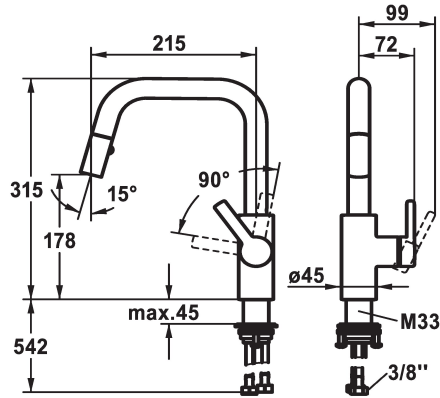

KWC LUNA E

Hebelmischer - Küche

Modell-Linie: LUNA E | 10.441.004.176FL
Armaturen | Manuelle Armaturen

KWC-Nr.

125133
ganzchrom, A 215, flexible Anschlusschläuche

125134
matt black, A 215, flexible Anschlusschläuche

Farbcode

chromeline

matt black

- * Hebelmischer
- * Positionierung des Hebels nur rechts möglich
- Sicherheit für Kinder: Kaltwasser bei Hebelposition vorne
- * Abstand Wand zu Mitte Tischbohrung min. 25 mm
- * TouchProtect - Schutz vor Verbrennungen durch Zweischalenprinzip
- * Ausziehbare Umstellbrause
- Neoperl® Cascade®
- PowerClean - Siebstrahlmodus, mit Rückstellautomatik
- bis 400 mm ausziehbar
- schwarzer Gewebeschlauch

- QuickConnect - Einfaches Schlauchstecksystem
- * SwivelStop - Schlauchdurchführung, schwenkbar 360°, begrenzt auf 150°
- * KWC Steuerpatrone M 35 S
- mit Keramikscheibentechnik
- Auslaufmenge und Temperatur stufenlos einstellbar
- * Flexible Anschlusschläuche 3/8"
- * QuickInstallation - Befestigung mit Gewindestutzen M33 x 1.5 mit Feststellschrauben
- Tischbohrung ø35 mm

Technische Daten

Auslaufmenge Siebstrahl	8 l/min (3 bar)
Auslaufmenge Normalstahl	8 l/min (3 bar)
Anschluss	Flexible Anschlusschläuche
Auslauf	schwenkbar
Bedienung	seitenbedient
Küchenbrause	Auszugbrause
Farbcode	matt black
Installationsart	Standmontage
Armaturtyp	Hebelmischer
Mass Höhe	315
Armaturengeräuschgruppe	I
Ausladung A	A 215
Energie Etikette	A
Mass-Wasseraustritt	178
Material	Messing