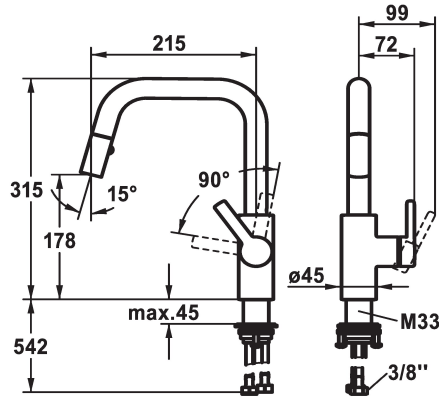

### KWC-Nr.

**125133**  
ganzchrom, A 215, flexible Anschlusschläuche

**125134**  
matt black, A 215, flexible Anschlusschläuche

### Farbcode

chromeline

matt black

- \* Hebelmischer
- \* Positionierung des Hebels nur rechts möglich
- Sicherheit für Kinder: Kaltwasser bei Hebelposition vorne
- \* Abstand Wand zu Mitte Tischbohrung min. 25 mm
- \* TouchProtect - Schutz vor Verbrennungen durch Zweischalenprinzip
- \* Ausziehbare Umstellbrause
- Neoperl® Cascade®
- PowerClean - Siebstrahlmodus, mit Rückstellautomatik
- bis 400 mm ausziehbar
- schwarzer Gewebeschlauch

- QuickConnect - Einfaches Schlauchstecksystem
- \* SwivelStop - Schlauchdurchführung, schwenkbar 360°, begrenzt auf 150°
- \* KWC Steuerpatrone M 35 S
- mit Keramikscheibentechnik
- Auslaufmenge und Temperatur stufenlos einstellbar
- \* Flexible Anschlusschläuche 3/8"
- \* QuickInstallation - Befestigung mit Gewindestutzen M33 x 1.5 mit Feststellschrauben
- Tischbohrung ø35 mm

### Technische Daten

Auslaufmenge Siebstrahl

8 l/min (3 bar)

Auslaufmenge Normalstahl

8 l/min (3 bar)

Anschluss

Flexible Anschlusschläuche

Auslauf