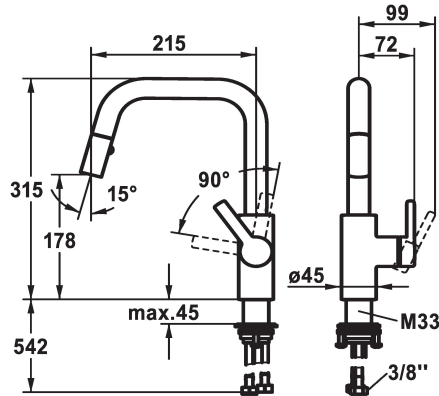

KWC LUNA E Monomando - Cocina

Modell-Linie: LUNA E | 10.441.004.176FL
Griferías de lavabo | Grifo para lavabo

KWC-No.

125133
chromeline, A215

125134
matt black, A215

Código de color

chromeline

matt black

- Monomando
- Posicionamiento de palanca sólo a la derecha
- seguridad para los niños: posición de agua fría hacia delante (mando a la derecha)
- Distancia mínima de la pared al centro del taladro min. 25 mm
- TouchProtect - el cuerpo del grifo no se calienta
- Ducha extraíble con inversor
- Neoperl® Cascade®
- PowerClean - retorno automático
- extraíble hasta 400 mm

- Manguera negra entretejida
- QuickConnect - Sencillo sistema de conexión de tubos
- SwivelStop - guía tubo flexible, orientable 360°, limitado a 150°
- KWC cartucho M 35 S
- con tecnología de discos cerámicos
- caudal y temperatura regulables
- Tubos conexión flexibles 3/8"
- QuickInstallation - Fijación mediante conexión roscada con tornillos de fijación
- Medida orificios ø35 mm

Datos técnicos

Caudal de salida chorro suave
Caudal de salida chorro normal
Racors
caño
Operación
Ducha de cocina
Código de color
Tipo de instalación
Tipo de grifo
Dimensión de la altura
Grupo de ruido
Proyección A
Etiqueta energética
Dimensión de la altura
Material

8 l/min (3 bar)
8 l/min (3 bar)
tubos de conexión flexibles
freno rodillo
accionamiento lateral
Ducha extraíble
matt black
Standmontage
Hebelmischer
315
I
A215
A
178
Latón

Piezas de recambio