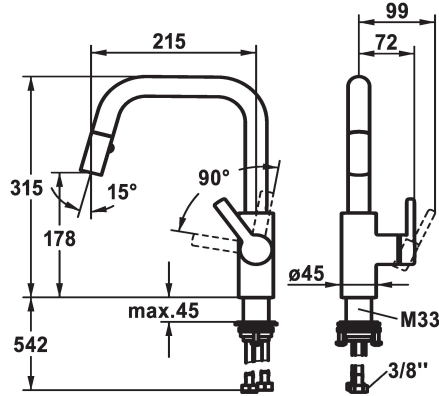

KWC LUNA E Mitigeur à levier - Cuisine

Modell-Linie: LUNA E | 10.441.004.176FL
Robinetteries | Robinets à monocommande

KWC-No.

125133
chromeline, A215

125134
matt black, A215

Code couleur

chromeline

matt black

- gaine tissu noire
- QuickConnect - Système simple de raccord de flexible
- * SwivelStop - guide flexible orientable 360°, limitable à 150°
- * KWC cartouche M 35 S
- avec technique à disques céramique
- réglage de débit et de température continu
- * Raccordements flexibles 3/8"
- * QuickInstallation - Fixation à l'aide de raccords filetés avec vis de blocage
- Perçage utile ø35 mm

montage vertical

Type de robinet

Hebelmischer

Dimension de la hauteur

315

Groupe de bruit pour la robinetterie

l

Projection A

A215

Label énergétique

A

Dimension de la sortie d'eau

178

Matière

Laiton

Pièces de rechange