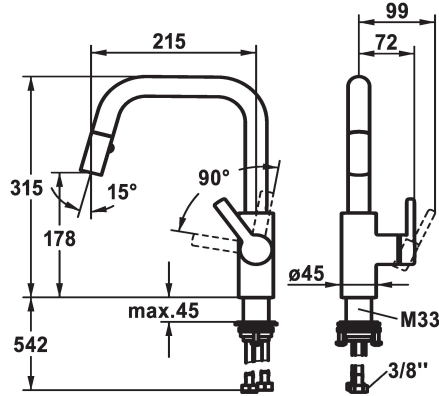

KWC LUNA E Mitigeur à levier - Cuisine

Modell-Linie: LUNA E | 10.441.004.176FL
Robinetteries | Robinets à monocommande

KWC-No.

125133
chromeline, A215

125134
matt black, A215

Code couleur

chromeline

matt black

- gaine tissu noire
- QuickConnect - Système simple de raccord de flexible
- * SwivelStop - guide flexible orientable 360°, limitable à 150°
- * KWC cartouche M 35 S
- avec technique à disques céramique
- réglage de débit et de température continu
- * Raccordements flexibles 3/8"
- * QuickInstallation - Fixation à l'aide de raccords filetés avec vis de blocage
- Perçage utile ø35 mm

montage vertical

Type de robinet

Hebelmischer

Dimension de la hauteur

315

Groupe de bruit pour la robinetterie

I

Projection A

A215

Label énergétique

A

Dimension de la sortie d'eau

178

Matière

Laiton

Pièces de rechange