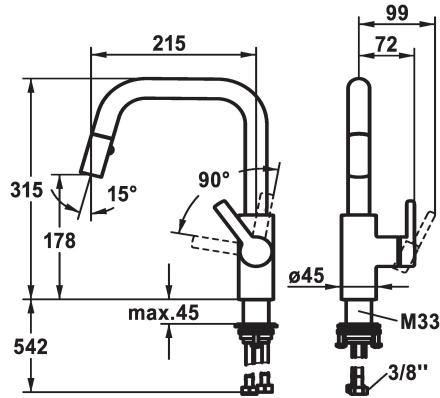

KWC LUNA E Eengreepsmengkraan - Keuken

Modell-Linie: LUNA E | 10.441.004.176FL
Kranen | Eengreepkranen

KWC-No.

125133
chromeline, A215

125134
matt black, A215

Kleurcode

chromeline

matt black

- Eengreepsmengkraan
- Positionering van de hendel alleen rechts mogelijk
- Veiligheid voor kinderen: koud water bij hendelpositie naar voren
- afstand wand tot hart tafelboring min. 25 mm
- TouchProtect - mengkraanromp wordt niet heet
- Uittrekbare vaardouche
- Neoperl® Cascade®
- PowerClean - automatische terugschakeling
- tot 400 mm uittrekbaar
- zwarte weefselslang

- QuickConnect - Eenvoudig slangkoppelingsysteem
- SwivelStop - slangdoorvoer, draaibaar 360°, te begrenzen tot 150°
- KWC patroon M 35 S
- met keramische-schijfentechniek
- debiet en temperatuur traploos instelbaar
- Flexibele aansluitslangen 3/8"
- QuickInstallation - Bevestiging met draadfitting met borgschroeven
- Tafelboring ø35 mm

Technical Data

Doorstroomhoeveelheid zeefstraal

8 l/min (3 bar)

Doorstroomhoeveelheid normale straal

8 l/min (3 bar)

Connection

flexibele aansluitslangen

uitloop

draaibaar

Handling

zijdelings bediend

Kitchen_spray

Uittrekbare vaardouche

Kleurcode

matt black

Installation_type

staande montage

Faucet_typ

Hebelmischer

Hoogteafmeting

315

G_Acoustic_group

I

Projection_A

A215

EnergyLabelCH

A

Afmetingen wateruitlaat

178

Materiaal

Messing