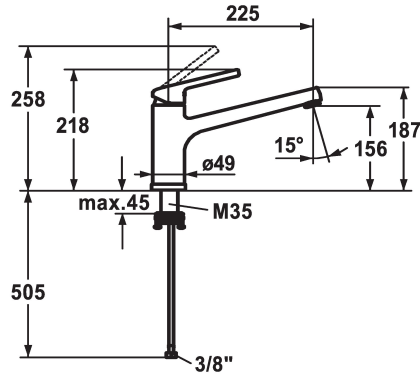

KWC LUNA E Lever mixer - Kitchen

Modell-Linie: LUNA E | 10.441.043.000FL
Hanat | Käsikäyttöiset hanat

KWC-No.

125135
chromeline, A225

- * Lever mixer
- * Detachable for installation below windows - detached 55 mm
- * Swivel spout 160°
- Neoperl® Cascade®
- * KWC cartridge M 35
- with ceramic discs

- flow rate and temperature continuously variable
- * Flexible connection hoses 3/8"
- * Fastening by means of threaded sleeve M35 x 1.5 (preassembled socket)
- * Mounting hole size ø35 - 37 mm

Tekniset tiedot

A_Spout_Spray
Connection
Spout
ATT-KWC-UNTERFENSTER
Handling
ATT-KWC-FARBCODE
Installation_type
Faucet_typ
Measure_Height
G_Acoustic group
Projection_A
EnergyLabelCH
ATT-KWC-MASS-WASSERAUSTRITT
Materiaali
IviCode

12 l/min (3 bar)
Flexible_Anschlusschläuche
schwenkbar
wegnehmbar
seitenbedient
chromeline
Standmontage
Hebelmischer
218
I
A225
B
156
Messinki
0

Varaosat

KWC LUNA E
Lever mixer - Kitchen

Modell-Linie: LUNA E | 10.441.043.000FL
Hanat | Käsi­käyt­toiset hanat