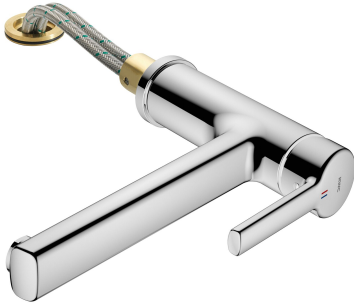

KWC LUNA E Lever mixer - Kitchen

Modell-Linie: LUNA E | 10.441.043.000FL
Hanat | Käsikäyttöiset hanat

KWC-No.

125135
chromeline, A225

- * Lever mixer
- * Detachable for installation below windows - detached 55 mm
- * Swivel spout 160°
- Neoperl® Cascade®
- * KWC cartridge M 35
- with ceramic discs

- flow rate and temperature continuously variable
- * Flexible connection hoses 3/8"
- * Fastening by means of threaded sleeve M35 x 1.5 (preassembled socket)
- * Mounting hole size ø35 - 37 mm

Tekniset tiedot

A_Spout_Spray
Connection
Spout
ATT-KWC-UNTERFENSTER
Handling
ATT-KWC-FARBCODE
Installation_type
Faucet_typ
Measure_Height
G_Acoustic group
Projection_A
EnergyLabelCH
ATT-KWC-MASS-WASSERAUSTRITT
Materiaali
IviCode

12 l/min (3 bar)
Flexible_Anschlusschläuche
schwenkbar
wegnehmbar
seitenbedient
chromeline
Standmontage
Hebelmischer
218
I
A225
B
156
Messinki
0

Varaosat

KWC LUNA E
Lever mixer - Kitchen

Modell-Linie: LUNA E | 10.441.043.000FL
Hanat | Käsi­käyt­toiset hanat