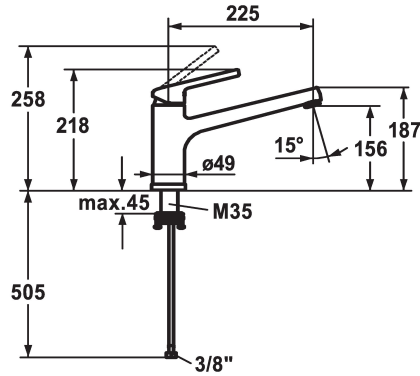

## KWC LUNA E Mitigeur à levier - Cuisine

Modell-Linie: LUNA E | 10.441.043.000FL  
Robinetteries | Robinets à monocommande

### KWC-No.

**125135**  
chromeline, A225

- \* Mitigeur à levier
- \* Pour montage sous fenêtre, déboîtable - hauteur min. 55 mm
- \* Bec orientable 160°
- Neoperl® Cascade®
- \* KWC cartouche M 35

- avec technique à disques céramique
- réglage de débit et de température continu
- \* Raccordements flexibles 3/8"
- \* Fixation par tige filetée M35 x 1.5 (socle pré-monté)
- Perçage utile ø35 - 37 mm

### Données techniques

Débit
Raccord
goulot
rabbatable
Commande
Code couleur
Type d'installation
Type de robinet
Dimension de la hauteur
Groupe de bruit pour la robinetterie
Projection A
Label énergétique
Dimension de la sortie d'eau
Matière

12 l/min (3 bar)
tuyaux de raccordement flexibles
orientable
déboîtable
commande latérale
chromeline
montage vertical
Hebelmischer
218
I
A225
B
156
Laiton