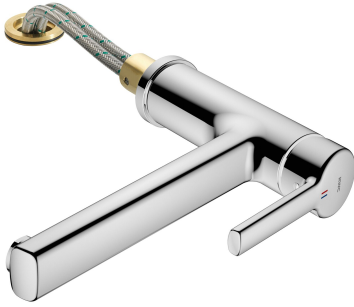

## KWC LUNA E Mitigeur à levier - Cuisine

Modell-Linie: LUNA E | 10.441.043.000FL  
Robinetteries | Robinets à monocommande

### KWC-No.

**125135**  
chromeline, A225

- \* Mitigeur à levier
- \* Pour montage sous fenêtre, déboîtable - hauteur min. 55 mm
- \* Bec orientable 160°
- Neoperl® Cascade®
- \* KWC cartouche M 35

- avec technique à disques céramique
- réglage de débit et de température continu
- \* Raccordements flexibles 3/8"
- \* Fixation par tige filetée M35 x 1.5 (socle pré-monté)
- Perçage utile ø35 - 37 mm

### Données techniques

Débit
Raccord
goulot
rabbatable
Commande
Code couleur
Type d'installation
Type de robinet
Dimension de la hauteur
Groupe de bruit pour la robinetterie
Projection A
Label énergétique
Dimension de la sortie d'eau
Matière

12 l/min (3 bar)
tuyaux de raccordement flexibles
orientable
déboîtable
commande latérale
chromeline
montage vertical
Hebelmischer
218
I
A225
B
156
Laiton