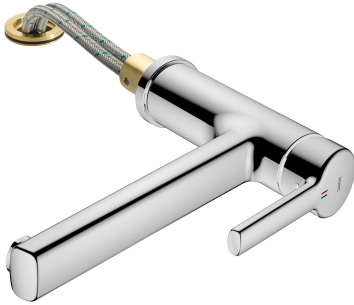

## KWC LUNA E Mitigeur à levier - Cuisine

Modell-Linie: LUNA E | 10.441.043.000FL  
Robinetteries | Robinets à monocommande

### KWC-No.

**125135**  
chromeline, A225

- \* Mitigeur à levier
- \* Pour montage sous fenêtre, déboîtable - hauteur min. 55 mm
- \* Bec orientable 160°
- Neoperl® Cascade®
- \* KWC cartouche M 35

- avec technique à disques céramique
- réglage de débit et de température continu
- \* Raccordements flexibles 3/8"
- \* Fixation par tige fileté M35 x 1.5 (socle prémonté)
- Perçage utile ø35 - 37 mm

### Données techniques

Débit
Raccord
goulot
rabbatable
Commande
Code couleur
Type d'installation
Type de robinet
Dimension de la hauteur
Groupe de bruit pour la robinetterie
Projection A
Label énergétique
Dimension de la sortie d'eau
Matière

12 l/min (3 bar)
tuyaux de raccordement flexibles
orientable
déboîtable
commande latérale
chromeline
montage vertical
Hebelmischer
218
I
A225
B
156
Laiton