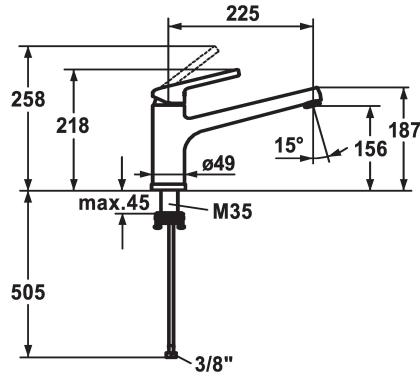

## KWC LUNA E Mitigeur à levier - Cuisine

Modell-Linie: LUNA E | 10.441.043.000FL  
Robinetteries | Robinets à monocommande

### KWC-No.

**125135**  
chromeline, A225

- \* Mitigeur à levier
- \* Pour montage sous fenêtre, déboîtable - hauteur min. 55 mm
- \* Bec orientable 160°
- Neoperl® Cascade®
- \* KWC cartouche M 35

- avec technique à disques céramique
- réglage de débit et de température continu
- \* Raccordements flexibles 3/8"
- \* Fixation par tige fileté M35 x 1.5 (socle prémonté)
- Perçage utile ø35 - 37 mm

### Données techniques

Débit
Raccord
goulot
rabbatable
Commande
Code couleur
Type d'installation
Type de robinet
Dimension de la hauteur
Groupe de bruit pour la robinetterie
Projection A
Label énergétique
Dimension de la sortie d'eau
Matière

12 l/min (3 bar)
tuyaux de raccordement flexibles
orientable
déboîtable
commande latérale
chromeline
montage vertical
Hebelmischer
218
I
A225
B
156
Laiton