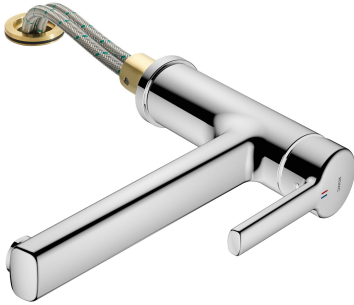

KWC LUNA E Eengreepsmengkraan - Keuken

Modell-Linie: LUNA E | 10.441.043.000FL
Kranen | Eengreepkranen

KWC-No.

125135
chromeline, A225

- * Eengreepsmengkraan
- * Verwijderbaar voor montage onder raam - inbouwmaat 55 mm
- * Draaibare uitloop 160°
- Neoperl® Cascade®
- * KWC patroon M 35
- met keramische-schijventechniek

- debiet en temperatuur traploos instelbaar
- * Flexibele aansluitslangen 3/8"
- * Bevestiging met schroefdraadhuls M35 x 1.5 (voormontagesokkel)
- * Tafelboring ø35 - 37 mm

Technical Data

Doorstroomhoeveelheid
schroefverbindingen
uitloop
neerklapbaar
Bediening
Kleurcode
Type installatie
Kraan type
Hoogteafmeting
geluidsklasse
Projectie A
Energielabel
Afmetingen wateruitlaat
Materiaal

12 l/min (3 bar)
flexibele aansluitslangen
draaibaar
verwijderbaar
zijdelings bediend
chromeline
staande montage
Hebelmischer
218
I
A225
B
156
Messing

Reserve onderdelen

KWC LUNA E Eengreepsmengkraan - Keuken

Modell-Linie: LUNA E | 10.441.043.000FL
Kranen | Eengreepkranen

Cartridge M 35 H

538327
Z.537.582
