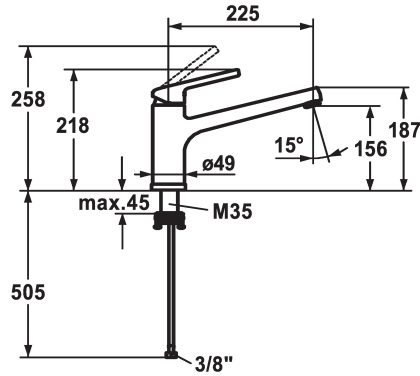

KWC LUNA E Eengreepsmengkraan - Keuken

Modell-Linie: LUNA E | 10.441.043.000FL
Kranen | Eengreepkranen

KWC-No.

125135
chromeline, A225

- * Eengreepsmengkraan
- * Verwijderbaar voor montage onder raam - inbouwmaat 55 mm
- * Draaibare uitloop 160°
- Neoperl® Cascade®
- * KWC patroon M 35
- met keramische-schijventechniek

- debiet en temperatuur traploos instelbaar
- * Flexibele aansluitslangen 3/8"
- * Bevestiging met schroefdraadhuls M35 x 1.5 (voormontagesokkel)
- * Tafelboring ø35 - 37 mm

Technical Data

Doorstroomhoeveelheid
schroefverbindingen
uitloop
neerklapbaar
Bediening
Kleurcode
Type installatie
Kraan type
Hoogteafmeting
geluidsklasse
Projectie A
Energielabel
Afmetingen wateruitlaat
Materiaal

12 l/min (3 bar)
flexibele aansluitslangen
draaibaar
verwijderbaar
zijdelings bediend
chromeline
staande montage
Hebelmischer
218
I
A225
B
156
Messing

Reserve onderdelen

KWC LUNA E Eengreepsmengkraan - Keuken

Modell-Linie: LUNA E | 10.441.043.000FL
Kranen | Eengreepkranen

Cartridge M 35 H

538327
Z.537.582
