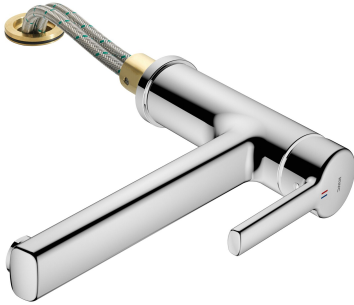

## KWC LUNA E Eengreepsmengkraan - Keuken

Modell-Linie: LUNA E | 10.441.043.000FL  
Kranen | Eengreepkranen

### KWC-No.

**125135**  
chromeline, A225

- \* Eengreepsmengkraan
- \* Verwijderbaar voor montage onder raam - inbouwmaat 55 mm
- \* Draaibare uitloop 160°
- Neoperl® Cascade®
- \* KWC patroon M 35
- met keramische-schijventechniek

- debiet en temperatuur traploos instelbaar
- \* Flexibele aansluitlangen ¾"
- \* Bevestiging met schroefdraadhuls M35 x 1.5 (voormontagesokkel)
- \* Tafelboring ø35 - 37 mm

12 l/min (3 bar)
flexibele aansluitlangen
draaibaar
verwijderbaar
zijdelings bediend
chromeline
staande montage
Hebelmischer
218
l
A225
B
156
Messing