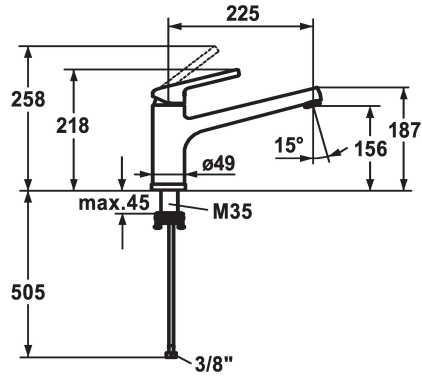

### KWC-No.

**125135**  
chromeline, A225

- \* Eengreepsmengkraan
- \* Verwijderbaar voor montage onder raam - inbouwmaat 55 mm
- \* Draaibare uitloop 160°
- Neoperl® Cascade®
- \* KWC patroon M 35
- met keramische-schijventechniek

- debiet en temperatuur traploos instelbaar
- \* Flexibele aansluitlangen ¾"
- \* Bevestiging met schroefdraadhuls M35 x 1.5 (voormontagesokkel)
- \* Tafelboring ø35 - 37 mm

### Technical Data

A_Spout_Spray
Connection
uitloop
neerklapbaar
Handling
Kleurcode
Installation_type
Faucet_typ
Hoogteafmeting
G_Acoustic_group
Projection_A
EnergyLabelCH
Afmetingen wateruitlaat
Materiaal

12 l/min (3 bar)
flexibele aansluitlangen
draaibaar
verwijderbaar
zijdelings bediend
chromeline
staande montage
Hebelmischer
218
l
A225
B
156
Messing