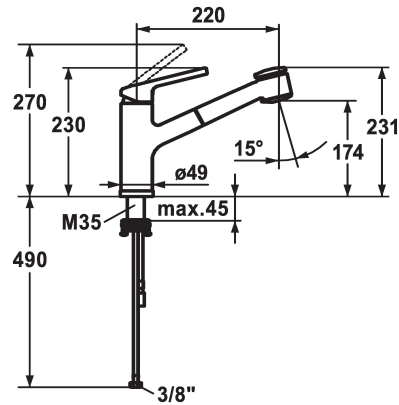

KWC LUNA E

Hebelmischer - Küche - wegnehmbar

Modell-Linie: LUNA E | 10.441.053.000FL

Armaturen | Manuelle Armaturen

KWC-Nr.

125136

ganzchrom, A 220, flexible Anschlusschläuche

* Hebelmischer

* Wegnehmbar für Unterfenstermontage - Einbaumaß 55 mm

* TouchProtect - Schutz vor Verbrennungen durch

Zweischalenprinzip

* Auszugbrause

- SprayClean - aktive Kalkbeseitigung und schnelle Siebreinigung

- bis 600 mm ausziehbar

- PowerClean - Siebstrahlmodus, mit Rückstellautomatik

* Schlauchdurchführung, schwenkbar 130°

* EasyLock - einfache Auszugbrausenrückführung

* KWC Steuerpatrone M 35

- mit Keramikscheibentechnik

- Auslaufmenge und Temperatur stufenlos einstellbar

* Flexible Anschlusschläuche 3/8"

* Befestigung mit Gewindestutzen M35 x 1.5 (Vormontagesockel)

Tischbohrung ø35 - 37 mm

Technische Daten

Auslaufmenge Siebstrahl

9 l/min (3 bar)

Auslaufmenge Normalstrahl

10 l/min (3 bar)