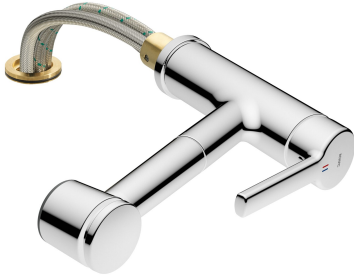

KWC LUNA E Mitigeur à levier - Cuisine

Modell-Linie: LUNA E | 10.441.053.000FL
Robinetteries | Robinets à monocommande

KWC-No.

125136
chromeline, A220

- * Mitigeur à levier
- * Pour montage sous fenêtre, déboîtable - hauteur min. 55 mm
- * TouchProtect - protection contre les brûlures grâce au principe de la double coque
- * Douchette extractible
 - SprayClean - élimination active du calcaire et nettoyage rapide du filtre
 - extensible jusqu'à 600 mm
 - PowerClean - mode jet pluie, avec rappel automatique

- * Guide flexible orientable 130°
- * EasyLock - rétractation aisée de la douchette extractible
- * KWC cartouche M 35
 - avec technique à disques céramique
 - réglage de débit et de température continu
- * Raccordements flexibles 3/8"
- * Fixation par tige filetée M35 x 1.5 (socle prémonté)
Perçage utile ø35 - 37 mm

| |
|----------------------------------|
| 9 l/min (3 bar) |
| 10 l/min (3 bar) |
| tuyaux de raccordement flexibles |
| orientable |
| déboîtable |
| commande latérale |
| Douchette extractible |
| chromeline |
| montage vertical |
| Hebelmischer |
| 230 |
| l |
| A220 |
| B |
| 174 |
| Laiton |

Pièces de rechange

KWC LUNA E Mitigeur à levier - Cuisine

Modell-Linie: LUNA E | 10.441.053.000FL
Robinetteries | Robinets à monocommande

Cartouche M 35 H

538327
Z.537.582
