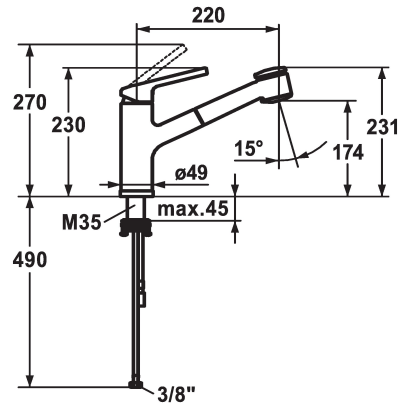

KWC LUNA E Mitigeur à levier - Cuisine

Modell-Linie: LUNA E | 10.441.053.000FL
Robinetteries | Robinets à monocommande

KWC-No.

125136
chromeline, A220

- * Mitigeur à levier
- * Pour montage sous fenêtre, déboîtable - hauteur min. 55 mm
- * TouchProtect - protection contre les brûlures grâce au principe de la double coque
- * Douchette extractible
 - SprayClean - élimination active du calcaire et nettoyage rapide du filtre
 - extensible jusqu'à 600 mm
 - PowerClean - mode jet pluie, avec rappel automatique

- * Guide flexible orientable 130°
- * EasyLock - rétractation aisée de la douchette extractible
- * KWC cartouche M 35
 - avec technique à disques céramique
 - réglage de débit et de température continu
- * Raccordements flexibles 3/8"
- * Fixation par tige filetée M35 x 1.5 (socle prémonté)
Perçage utile ø35 - 37 mm

Données techniques

| |
|--------------------------------------|
| Débit jet pluie |
| Débit jet normal |
| Raccord |
| goulot |
| rabbatable |
| Commande |
| Douchette de cuisine |
| Code couleur |
| Type d'installation |
| Type de robinet |
| Dimension de la hauteur |
| Groupe de bruit pour la robinetterie |
| Projection A |
| Label énergétique |
| Dimension de la sortie d'eau |
| Matière |

| |
|----------------------------------|
| 9 l/min (3 bar) |
| 10 l/min (3 bar) |
| tuyaux de raccordement flexibles |
| orientable |
| déboîtable |
| commande latérale |
| Douchette extractible |
| chromeline |
| montage vertical |
| Hebelmischer |
| 230 |
| l |
| A220 |
| B |
| 174 |
| Laiton |