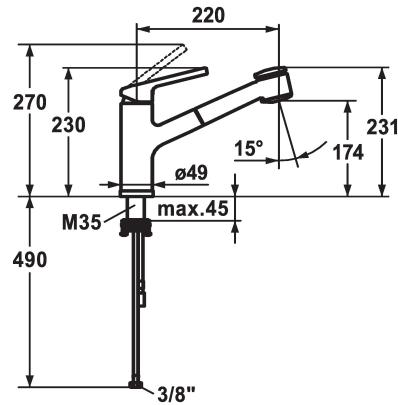

KWC LUNA E Mitigeur à levier - Cuisine

Modell-Linie: LUNA E | 10.441.053.000FL
Robinetteries | Robinets à monocommande

KWC-No.

125136
chromeline, A220

- * Mitigeur à levier
- * Pour montage sous fenêtre, déboîtable - hauteur min. 55 mm
- * TouchProtect - protection contre les brûlures grâce au principe de la double coque
- * Douchette extractible
 - SprayClean - élimination active du calcaire et nettoyage rapide du filtre
 - extensible jusqu'à 600 mm
 - PowerClean - mode jet pluie, avec rappel automatique

- * Guide flexible orientable 130°
- * EasyLock - rétractation aisée de la douchette extractible
- * KWC cartouche M 35
 - avec technique à disques céramique
 - réglage de débit et de température continu
- * Raccordements flexibles 3/8"
- * Fixation par tige filetée M35 x 1.5 (socle prémonté)
Perçage utile ø35 - 37 mm

Données techniques

Débit jet pluie
Débit jet normal
Raccord
goulot
rabbatable
Commande
Douchette de cuisine
Code couleur
Type d'installation
Type de robinet
Dimension de la hauteur
Groupe de bruit pour la robinetterie
Projection A
Label énergétique
Dimension de la sortie d'eau
Matière

9 l/min (3 bar)
10 l/min (3 bar)
tuyaux de raccordement flexibles
orientable
déboîtable
commande latérale
Douchette extractible
chromeline
montage vertical
Hebelmischer
230
l
A220
B
174
Laiton

Pièces de rechange