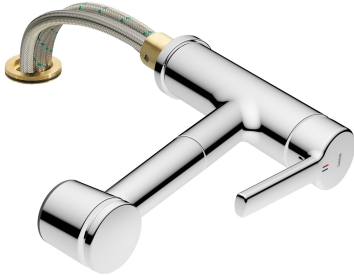

KWC LUNA E Mitigeur à levier - Cuisine

Modell-Linie: LUNA E | 10.441.053.000FL
Robinetteries | Robinets à monocommande

KWC-No.

125136
chromeline, A220

- * Mitigeur à levier
- * Pour montage sous fenêtre, déboîtable - hauteur min. 55 mm
- * TouchProtect - protection contre les brûlures grâce au principe de la double coque
- * Douchette extractible
 - SprayClean - élimination active du calcaire et nettoyage rapide du filtre
 - extensible jusqu'à 600 mm
 - PowerClean - mode jet pluie, avec rappel automatique

- * Guide flexible orientable 130°
- * EasyLock - rétractation aisée de la douchette extractible
- * KWC cartouche M 35
 - avec technique à disques céramique
 - réglage de débit et de température continu
- * Raccordements flexibles 3/8"
- * Fixation par tige filetée M35 x 1.5 (socle prémonté)
Perçage utile ø35 - 37 mm

9 l/min (3 bar)
10 l/min (3 bar)
tuyaux de raccordement flexibles
orientable
déboîtable
commande latérale
Douchette extractible
chromeline
montage vertical
Hebelmischer
230
l
A220
B
174
Laiton

Pièces de rechange

KWC LUNA E Mitigeur à levier - Cuisine

Modell-Linie: LUNA E | 10.441.053.000FL
Robinetteries | Robinets à monocommande

Cartouche M 35 H

538327
Z.537.582
