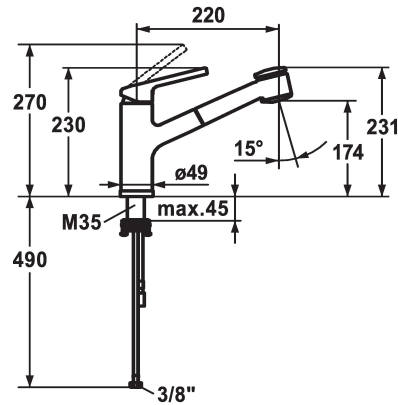

KWC LUNA E Miscelatore a leva

Modell-Linie: LUNA E | 10.441.053.000FL
Rubinetterie per bagni | Rubinetterie monocomando

KWC-No.

125136
chromeline, A220

- * Miscelatore a leva
- * Estraibile per montaggio sotto finestra - ingombro 55 mm
- * TouchProtect - protezione dalle scottature grazie al sistema a intercapedine
- * Doccia estraibile
 - SprayClean - eliminazione attiva del calcare e pulizia rapida
 - estraibile fino a 600 mm
 - PowerClean - getto a richiesta, con ritorno automatico
- * Passaggio tubo flessibile, orientabile 130°

- * EasyLock - ritorno automatico nella posizione iniziale
- * KWC cartuccia M 35
 - con tecnica a dischi in ceramica
 - regolazione continua della portata e della temperatura
- * Tubi flessibili di collegamento da 3/8"
- * Fissaggio tramite raccordo filettato M35 x 1.5 (zoccolo premontato)
- * Foratura ø35 - 37 mm

Dati tecnici

Portata getto pioggia
Portata getto normale
Raccordo
bocca
corpo estraibile
Operazione
Doccia in cucina
Codice colore
Tipo di installazione
Tipo di rubinetto
Dimensioni in altezza
Classe di rumorosità
Proiezione A
Etichetta energetica
Dimensioni uscita acqua
Materiale

9 l/min (3 bar)
10 l/min (3 bar)
tubi di collegamento flessibili
orientabile
estraibile
azionamento laterale
Doccia estraibile
chromeline
montaggio fisso
Hebelmischer
230
I
A220
B
174
Ottone

Pezzi di ricambio