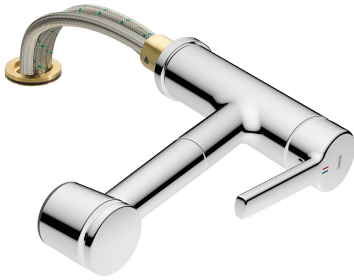

KWC LUNA E Miscelatore a leva

Modell-Linie: LUNA E | 10.441.053.000FL
Rubinetterie per bagni | Rubinetterie monocomando

KWC-No.

125136
chromeline, A220

- * Miscelatore a leva
- * Estraibile per montaggio sotto finestra - ingombro 55 mm
- * TouchProtect - protezione dalle scottature grazie al sistema a intercapedine
- * Doccia estraibile
 - SprayClean - eliminazione attiva del calcare e pulizia rapida
 - estraibile fino a 600 mm
 - PowerClean - getto a richiesta, con ritorno automatico
- * Passaggio tubo flessibile, orientabile 130°

- * EasyLock - ritorno automatico nella posizione iniziale
- * KWC cartuccia M 35
 - con tecnica a dischi in ceramica
 - regolazione continua della portata e della temperatura
- * Tubi flessibili di collegamento da 3/8"
- * Fissaggio tramite raccordo filettato M35 x 1.5 (zoccolo premontato)
- * Foratura ø35 - 37 mm

9 l/min (3 bar)
10 l/min (3 bar)
tubi di collegamento flessibili
orientabile
estraibile
azionamento laterale
Doccia estraibile
chromeline
montaggio fisso
Hebelmischer
230
I
A220
B
174
Ottone

Pezzi di ricambio

KWC LUNA E Miscelatore a leva

Modell-Linie: LUNA E | 10.441.053.000FL
Rubinetterie per bagni | Rubinetterie monocomando

Cartuccia M 35 H

538327
Z.537.582
