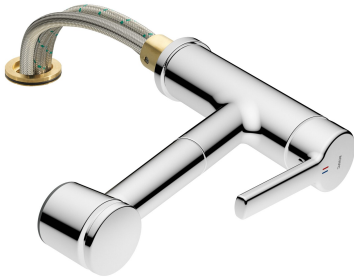

KWC LUNA E Eengreepsmengkraan - Keuken

Modell-Linie: LUNA E | 10.441.053.000FL
Kranen | Eengreepkranen

KWC-No.

125136
chromeline, A220

- * Eengreepsmengkraan
- * Verwijderbaar voor montage onder raam - inbouwmaat 55 mm
- * TouchProtect - mengkraanromp wordt niet heet
- * Uittrekbare vaatdouche
 - SprayClean - actieve kalkverwijdering en snelle reiniging van de zeef
 - tot 600 mm uittrekbaar
 - PowerClean - automatische terugschakeling
- * Slangdoorvoer, draaibaar 130°

- * EasyLock - Eenvoudig intrekken van de uittrekbare vaatdouche
- * KWC patroon M 35
 - met keramische-schijventechniek
 - debiet en temperatuur traploos instelbaar
- * Flexibele aansluitslangen 3/8"
- * Bevestiging met schroefdraadhuls M35 x 1.5 (voormontagesokkel)
- * Tafelboring ø35 - 37 mm

9 l/min (3 bar)
10 l/min (3 bar)
flexibele aansluitslangen
draaibaar
verwijderbaar
zijdelings bediend
Uittrekbare vaatdouche
chromeline
staande montage
Hebelmischer
230
I
A220
B
174
Messing

Reserve onderdelen

KWC LUNA E Eengreepsmengkraan - Keuken

Modell-Linie: LUNA E | 10.441.053.000FL
Kranen | Eengreepkranen

Cartridge M 35 H

538327
Z.537.582
