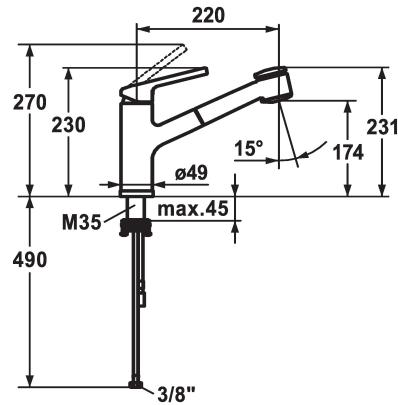

KWC LUNA E Eengreepsmengkraan - Keuken

Modell-Linie: LUNA E | 10.441.053.000FL
Kranen | Eengreepkranen

KWC-No.

125136
chromeline, A220

- * Eengreepsmengkraan
- * Verwijderbaar voor montage onder raam - inbouwmaat 55 mm
- * TouchProtect - mengkraanromp wordt niet heet
- * Uittrekbare vaatdouche
 - SprayClean - actieve kalkverwijdering en snelle reiniging van de zeef
 - tot 600 mm uittrekbaar
 - PowerClean - automatische terugschakeling
- * Slangdoorvoer, draaibaar 130°

- * EasyLock - Eenvoudig intrekken van de uittrekbare vaatdouche
- * KWC patroon M 35
 - met keramische-schijventechniek
 - debiet en temperatuur traploos instelbaar
- * Flexibele aansluitslangen 3/8"
- * Bevestiging met schroefdraadhuls M35 x 1.5 (voormontagesokkel)
- * Tafelboring ø35 - 37 mm

Technical Data

Doorstroomhoeveelheid zeefstraal
Doorstroomhoeveelheid normale straal
schroefverbindingen
uitloop
neerklapbaar
Bediening
Keukendouche
Kleurcode
Type installatie
Kraan type
Hoogteafmeting
geluidsklasse
Projectie A
Energielabel
Afmetingen wateruitlaat
Materiaal

9 l/min (3 bar)
10 l/min (3 bar)
flexibele aansluitslangen
draaibaar
verwijderbaar
zijdelings bediend
Uittrekbare vaatdouche
chromeline
staande montage
Hebelmischer
230
I
A220
B
174
Messing

Reserve onderdelen