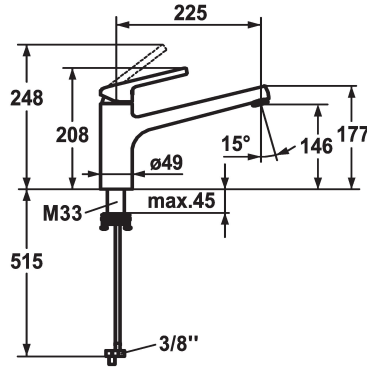

KWC LUNA E Lever mixer - Kitchen

Modell-Linie: LUNA E | 10.445.023.000FL
Umyvadlové armatury | Hydraulické armatury

KWC-No.

125137
chromeline, A225

- * Lever mixer
- * Swivel spout 160°
- Neoperl® Cascade®
- * KWC cartridge M 35
- with ceramic discs

- flow rate and temperature continuously variable
- * Flexible connection hoses 3/8"
- * QuickInstallation - Fastening via threaded connection with locking screws
- * Mounting hole size ø35 mm

Technické údaje

A_Spout_Spray
Connection
ATT-KWC-AUSLAUF
Handling
ATT-KWC-FARBCODE
Installation_type
Faucet_typ
Measure_Height
ATT-KWC-ENERGIESPAREN
G_Acoustic_group
Projection_A
EnergyLabelCH
ATT-KWC-MASS-WASSERAUSTRITT
Material

6 l/min (3 bar)
Flexible_Anschlusschläuche
schwenkbar
seitenbedient
chromeline
Standmontage
Hebelmischer
208
Niederdruck
I
A225
A
146
mosaz

Náhradní díly

KWC LUNA E
Lever mixer - Kitchen

Modell-Linie: LUNA E | 10.445.023.000FL
Umyvadlové armatury | Hydraulické armatury